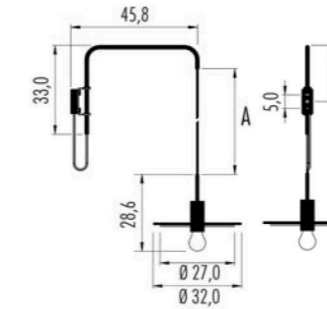

Pop Host L/M - T/N Bi-color

IP20 **A= max. 140cm**

220-240V e27 7W CRI>80

3H32N.12L. ☐ dim. IGBT - Triac

Led color	Nominal lm	Beam spread
2700K	806	180°