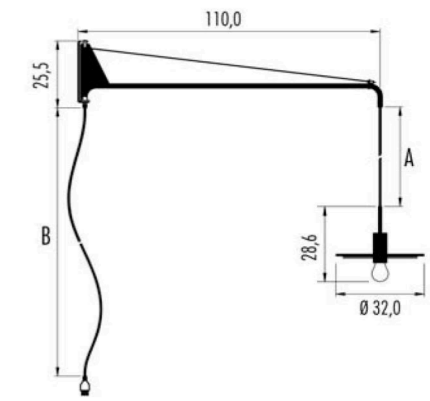

IP20 **A+B=300cm**

220-240V e27 7W CRI>80

3H32L.12L. ☐ dim. IGBT - Triac

Led color	Nominal lm	Beam spread
2700K	806	180°