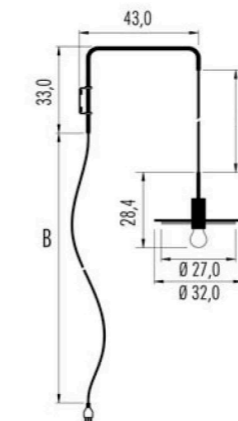

IP20 **A+B=360cm**

220-240V e27 7W CRI>80

3H32T.12L. ☐ dim. IGBT - Triac

Led color	Nominal lm	Beam spread
2700K	806	180°

KS			Black/Brass - Nero/Ottone	Mirror Brass - Specchiata Ottone
WS			White/Brass - Bianco/Ottone	Mirror Brass - Specchiata Ottone
BS			Blue/Brass - Blu/Ottone	Mirror Brass - Specchiata Ottone
GS			Green/Brass - Verde/Ottone	Mirror Brass - Specchiata Ottone
PS			Rose/Brass - Rosa/Ottone	Mirror Brass - Specchiata Ottone
RS			Red/Brass - Rosso/Ottone	Mirror Brass - Specchiata Ottone