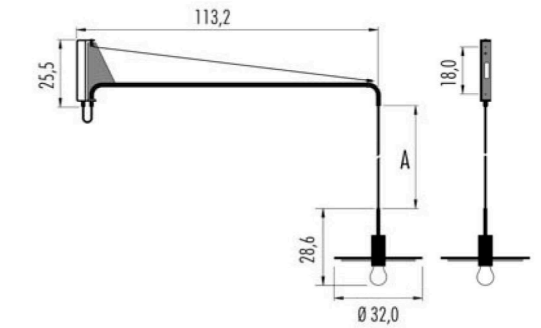

IP20 **A= max. 130cm**

220-240V e27 7W CRI>80

3H32M.12L. ☐ dim. IGBT - Triac

Led color	Nominal lm	Beam spread
2700K	806	180°